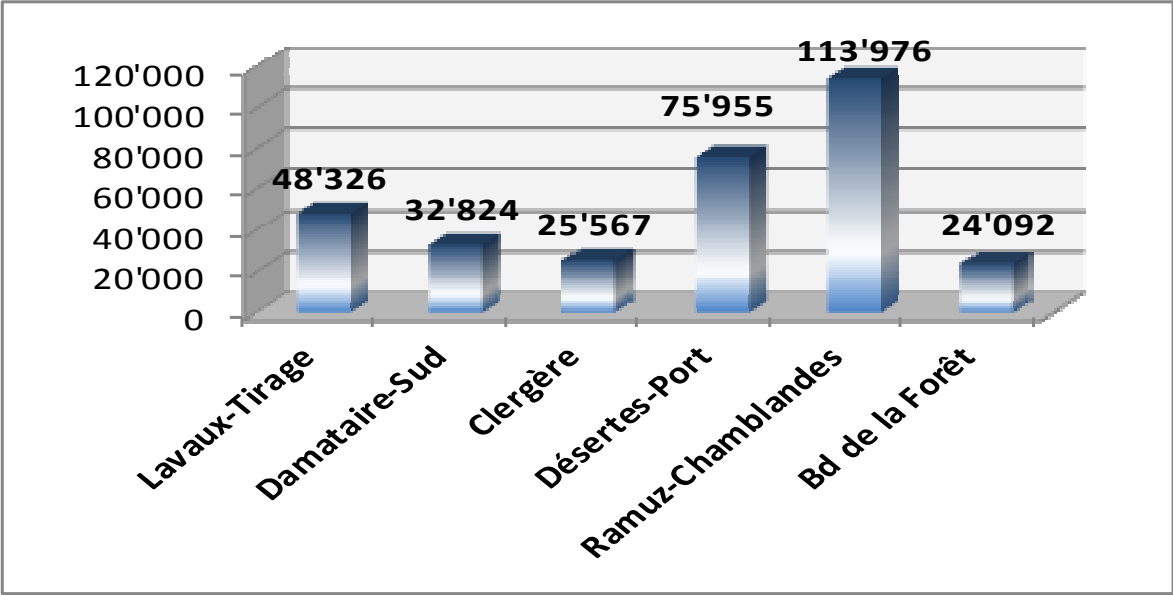

Sécurité Publique

Nombre d'événements gérés par la PEL
durant le mois de mars :

493

Notamment pour :

Troubles à l'ordre public et nuisances sonores	26	interventions
Plaintes et Constats judiciaires	68	plaintes
Demandes d'assistance ou à caractère social	159	interventions
Ivresses au volant	7	dénonciations
Accidents de la circulation	21	interventions
Infractions à la LCR	17	dénonciations
Personnes contrôlées/interpellées/arrêtées	115	personnes

**Interventions
Police-secours par
commune :**

Surveillance Automatique du Trafic Pully

Nombre de véhicules contrôlés

Véhicules en infraction

Contrôles radars mobiles

Véhicules en infraction

Zone 30 km/h

Zone 50 et 60 km/h