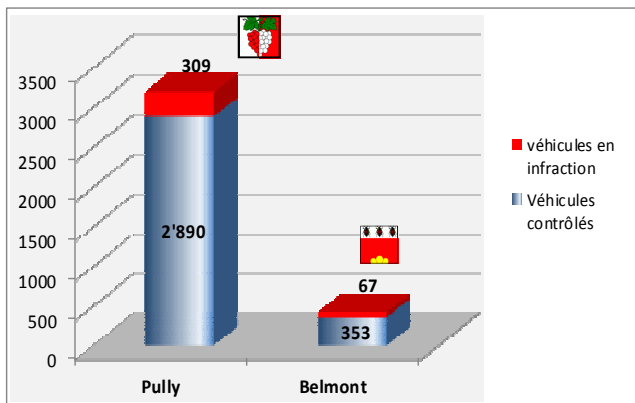

Sécurité Publique

Nombre d'événements gérés par la PEL
durant le mois de mars :

493

Notamment pour :

Troubles à l'ordre public et nuisances sonores	26	interventions
Plaintes et Constats judiciaires	68	plaintes
Demandes d'assistance ou à caractère social	159	interventions
Ivresses au volant	7	dénonciations
Accidents de la circulation	21	interventions
Infractions à la LCR	17	dénonciations
Personnes contrôlées/interpellées/arrêtées	115	personnes

**Interventions
Police-secours par
commune :**

Surveillance Automatique du Trafic Pully

Nombre de véhicules contrôlés

Véhicules en infraction

Contrôles radars mobiles

Véhicules en infraction

Zone 30 km/h

Zone 50 et 60 km/h

% d'infractions par rue et par commune

Prévention

2'469 actions préventives

Actions de prévention

Celles-ci comprennent les actions proactives, notamment :

- Présences près des écoles
- Patrouilles pédestres et préventives
- Contacts avec la population, autorités et commerçants
- Gestion des manifestations
- Surveillances