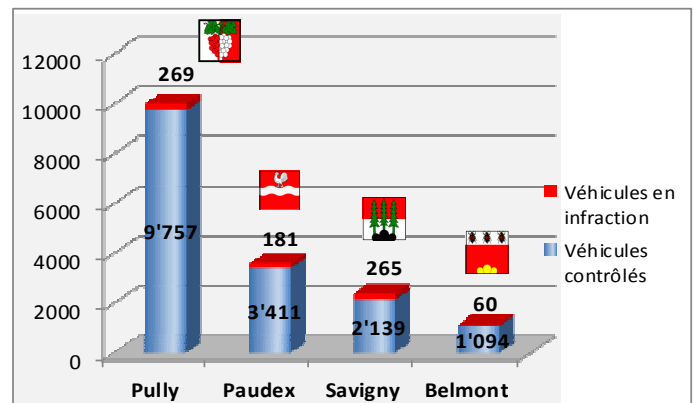

Sécurité Publique

Nombre d'événements gérés par la PEL
durant le mois de mars :

493

Notamment pour :

Troubles à l'ordre public et nuisances sonores	26	interventions
Plaintes et Constats judiciaires	68	plaintes
Demandes d'assistance ou à caractère social	159	interventions
Ivresses au volant	7	dénonciations
Accidents de la circulation	21	interventions
Infractions à la LCR	17	dénonciations
Personnes contrôlées/interpellées/arrêtées	115	personnes

**Interventions
Police-secours par
commune :**

Surveillance Automatique du Trafic Pully

Nombre de véhicules contrôlés

Véhicules en infraction

Contrôles radars mobiles

Véhicules en infraction

Zone 30 km/h

Zone 50 et 60 km/h

% d'infractions par rue et par commune

Prévention

2'469 actions préventives

Actions de prévention

Celles-ci comprennent les actions proactives, notamment :

- Présences près des écoles
- Patrouilles pédestres et préventives
- Contacts avec la population, autorités et commerçants
- Gestion des manifestations
- Surveillances