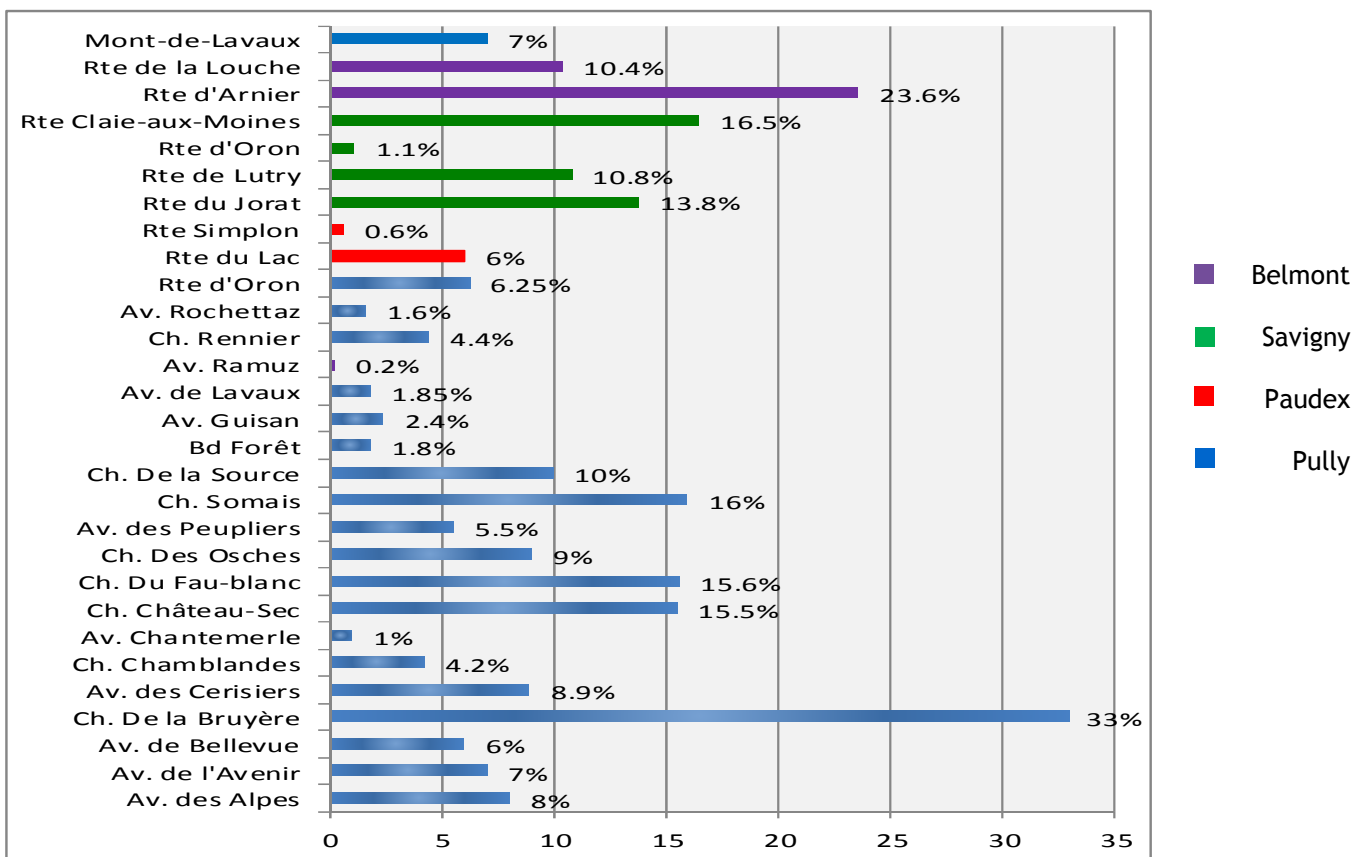

Sécurité Publique

Nombre d'événements gérés par la PEL
durant le mois de mars :

493

Notamment pour :

Troubles à l'ordre public et nuisances sonores	26	interventions
Plaintes et Constats judiciaires	68	plaintes
Demandes d'assistance ou à caractère social	159	interventions
Ivresses au volant	7	dénonciations
Accidents de la circulation	21	interventions
Infractions à la LCR	17	dénonciations
Personnes contrôlées/interpellées/arrêtées	115	personnes

**Interventions
Police-secours par
commune :**

Surveillance Automatique du Trafic Pully

Nombre de véhicules contrôlés

Véhicules en infraction

Contrôles radars mobiles

Véhicules en infraction

Zone 30 km/h

Zone 50 et 60 km/h

% d'infractions par rue et par commune

Prévention

2'469 actions préventives

Actions de prévention

Celles-ci comprennent les actions proactives, notamment :

- Présences près des écoles
- Patrouilles pédestres et préventives
- Contacts avec la population, autorités et commerçants
- Gestion des manifestations
- Surveillances