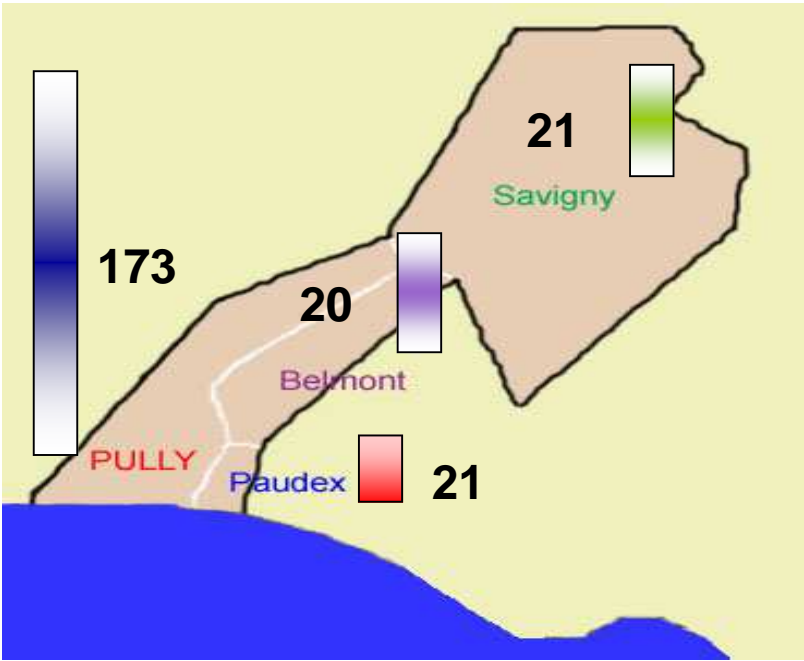

Sécurité Publique

Nombre d'événements gérés par la PEL
durant le mois de mars :

493

Notamment pour :

Troubles à l'ordre public et nuisances sonores	26	interventions
Plaintes et Constats judiciaires	68	plaintes
Demandes d'assistance ou à caractère social	159	interventions
Ivresses au volant	7	dénonciations
Accidents de la circulation	21	interventions
Infractions à la LCR	17	dénonciations
Personnes contrôlées/interpellées/arrêtées	115	personnes

**Interventions
Police-secours par
commune :**