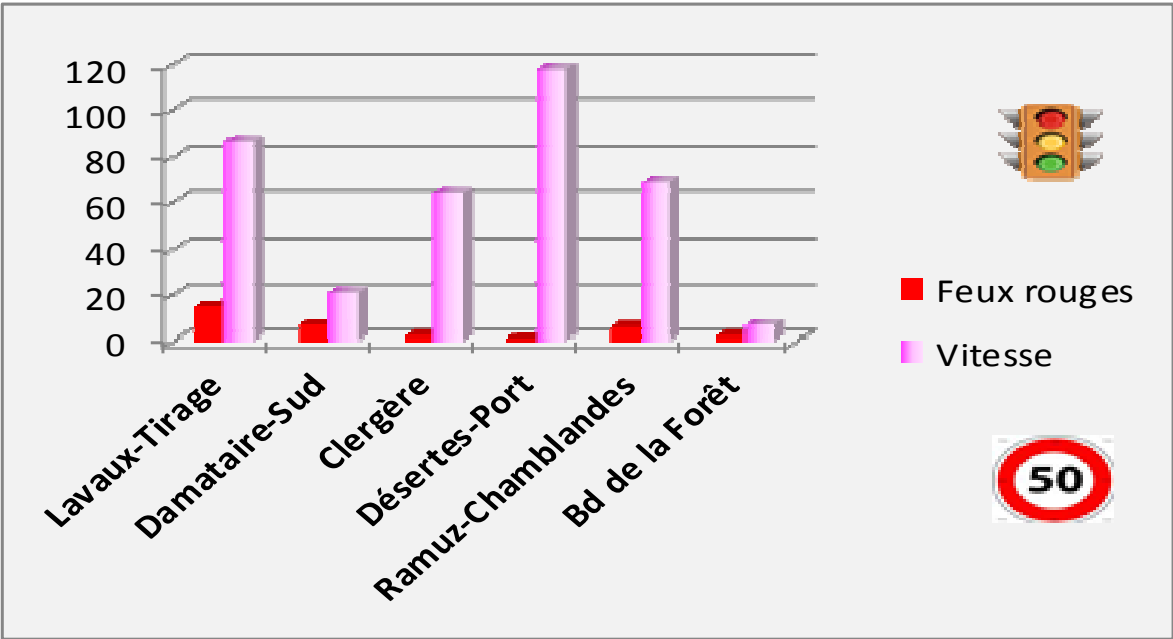

Sécurité Publique

Nombre d'événements gérés par la PEL
durant le mois de mars :

493

Notamment pour :

Troubles à l'ordre public et nuisances sonores	26	interventions
Plaintes et Constats judiciaires	68	plaintes
Demandes d'assistance ou à caractère social	159	interventions
Ivresses au volant	7	dénonciations
Accidents de la circulation	21	interventions
Infractions à la LCR	17	dénonciations
Personnes contrôlées/interpellées/arrêtées	115	personnes

**Interventions
Police-secours par
commune :**

Surveillance Automatique du Trafic Pully

Nombre de véhicules contrôlés

Véhicules en infraction

Contrôles radars mobiles

Véhicules en infraction

Zone 30 km/h

Zone 50 et 60 km/h

% d'infractions par rue et par commune

Prévention

2'469 actions préventives

Actions de prévention

Celles-ci comprennent les actions proactives, notamment :

- Présences près des écoles
- Patrouilles pédestres et préventives
- Contacts avec la population, autorités et commerçants
- Gestion des manifestations
- Surveillances

Actions effectuées en mars

Durant le mois écoulé, nos actions préventives ont été axées sur les vols à la tire et à l'astuce, ainsi que contre les vols avec effraction dans les véhicules. Plusieurs points ont été tenus aussi bien à Pully qu'à Savigny et à Belmont et ce sont environ 150 flyers qui ont été distribués.